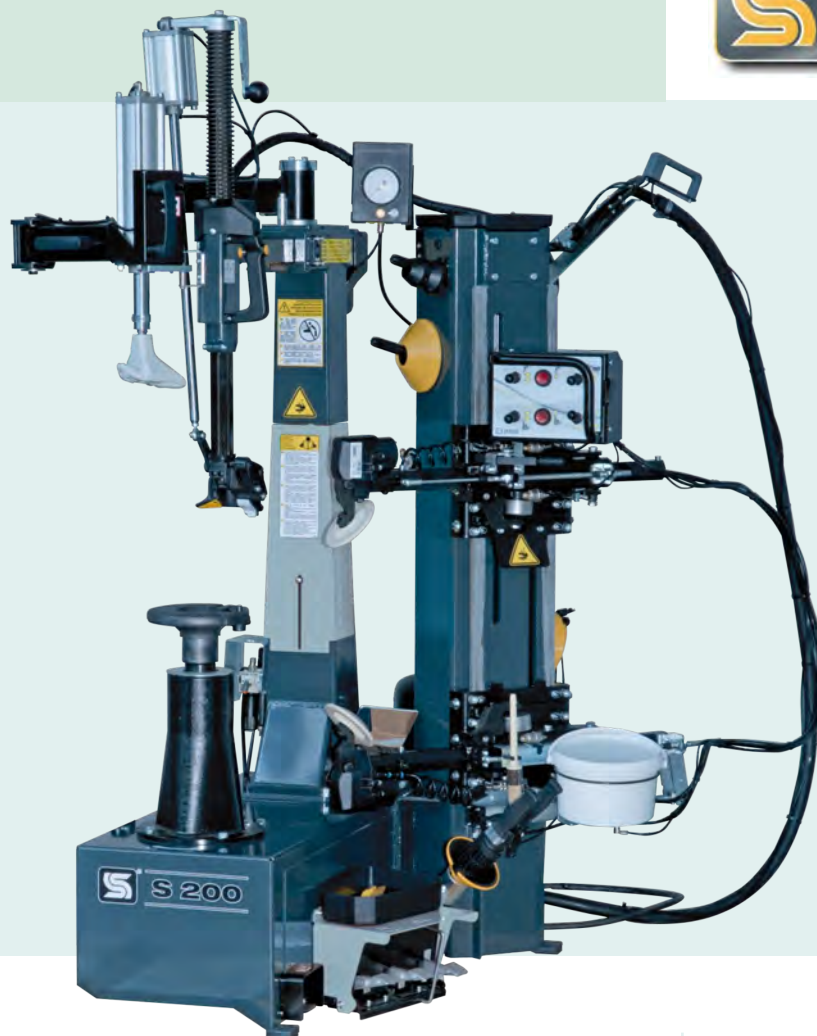

SICE S200

KENMERKEN

- Pneumatisch weg zwenkende bovenbouw
- Automatische montagevinger (geen bandenlichter meer nodig)
- Contactloos - vrij van de velg
- Centrale naaf opspanning
- 220 V inverter motor, rechts- en linksom draaiend met 2 snelheden
- Dynamisch losdrukken door 2 pneumatisch gestuurde af-drukrollen
- Opspanbereik van 12" - 30"
- Voetbediende vaste pompklok

Voor dit model is optioneel leverbaar:

- 01.AS-LIFT: **wiellift** voor S 200 voor € 1.300,-
- 01.AS-GT70: **tubelessvuller** voor S 200 voor € 880,-

ACTIE

van € 14.110,-

€ 12.895,-

incl.: verzending en instructie